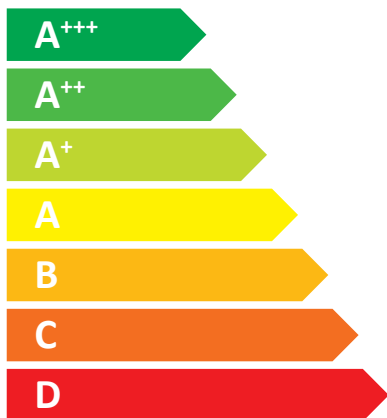

**ENERG**  
енергия · ενεργεια

KOTLY GRZEWCZE PIRO<sup>®</sup> PIRO BIOM PLUS

**15 kW**

2019

2015/1187